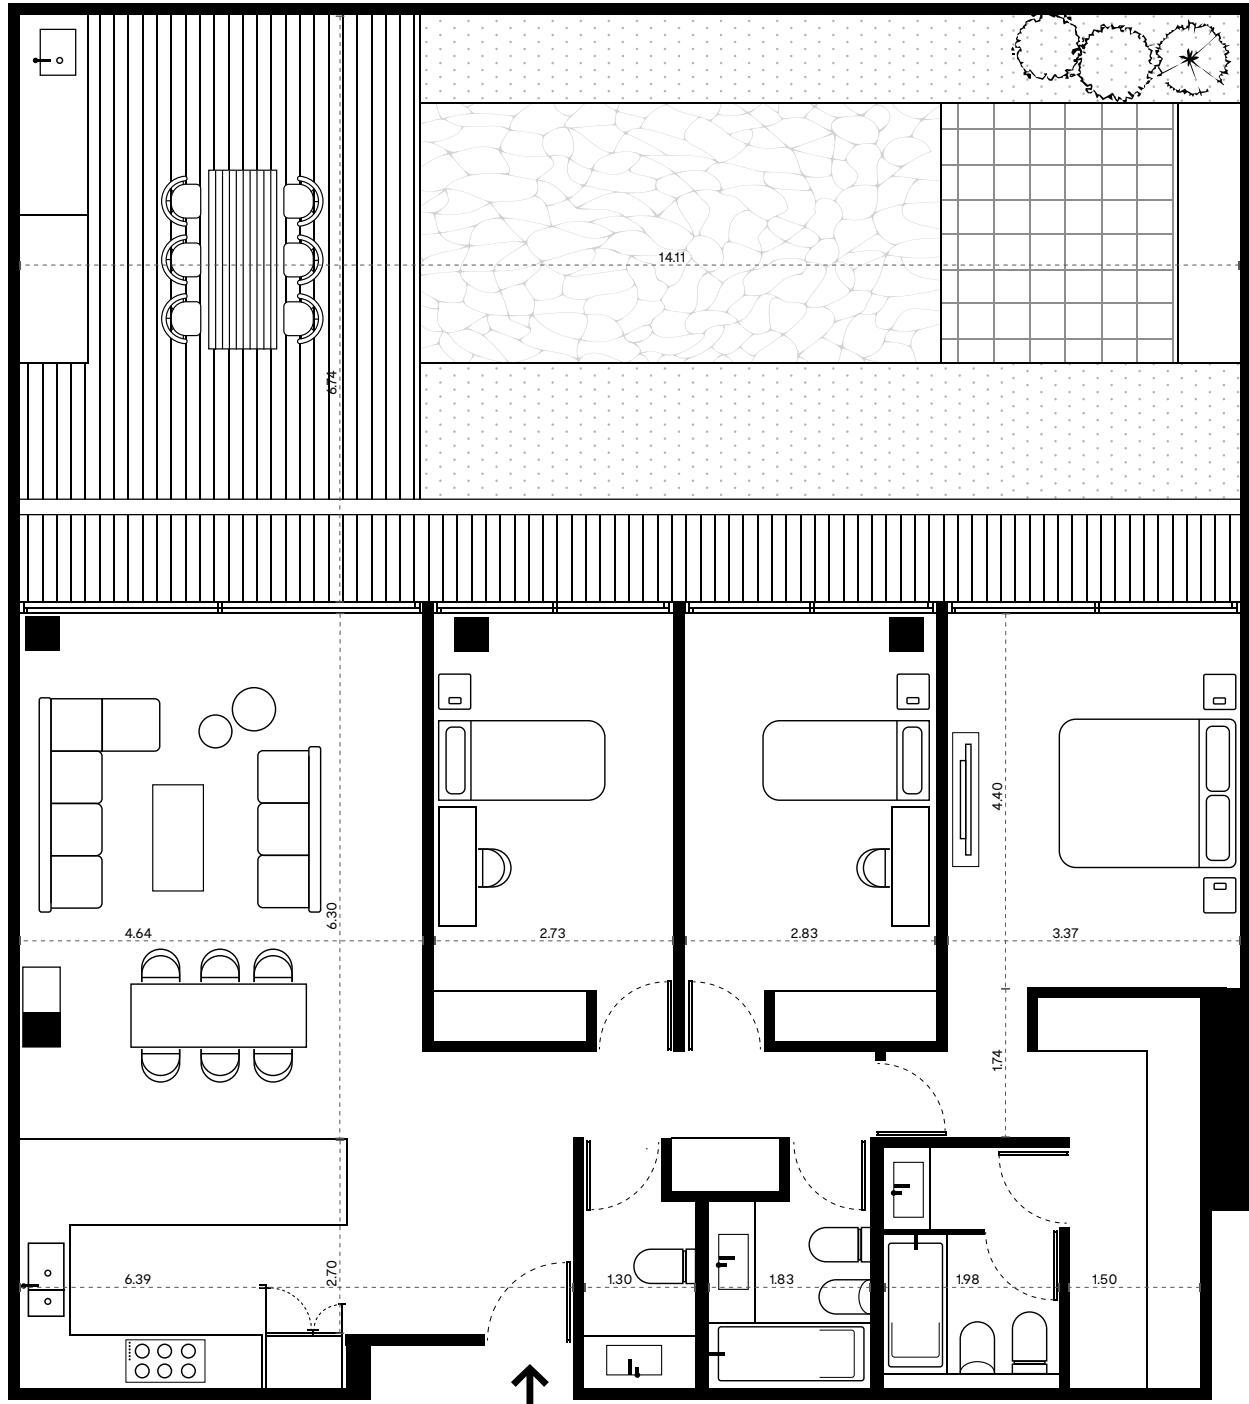

Newbery 3364

Planta Baja | UF 1

Las descripciones e imágenes son de uso ilustrativo y están sujetas a modificaciones, adecuaciones y replanteos. Las características de las unidades serán las que surjan del boleto de compraventa. Asimismo, las medidas y superficies de los planos son meramente orientativas y las definitivas surgirán del plano de mensura y división en propiedad horizontal.

ARQUITECTOS
DIEGUEZ FRIEDMAN

4 AMBIENTES
224M² TOTALES

126M² CUBIERTOS
98M² DESCUBIERTOS

COLEGIALES
CABA